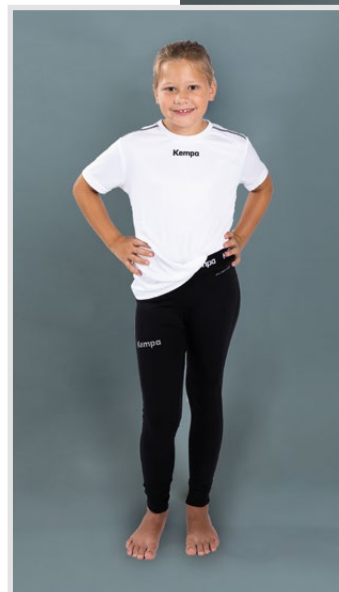

Maten XS, S, M, L, XL, XXL **39,99 EUR***

Materiaal 85% polyester, 15% elastane

01 zwart

Laetitia Quist

Nathalie Hendrikse

BASICS

elastische tailleband met Kempa-opschrift

strak en erg elastisch