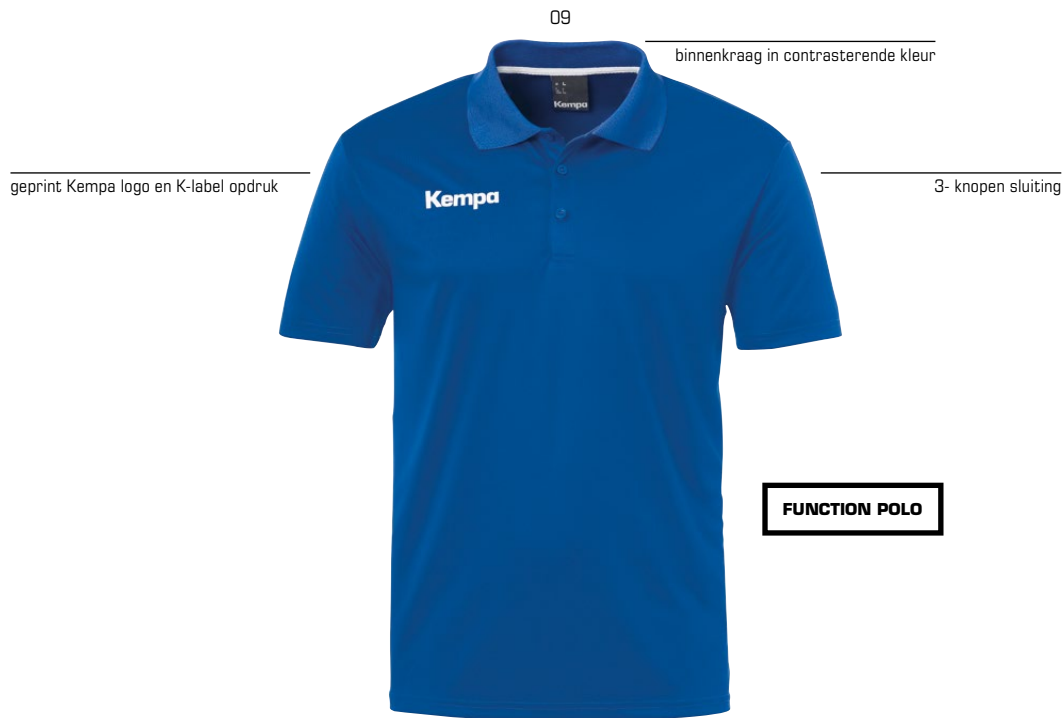

POLY POLO SHIRT

Art. 2002348

Maten 128, 140, 152, 164
S, M, L, XL, XXL, XXXL **29,99 EUR***
34,99 EUR*

Materiaal 100% polyester

01 kempablauw, **02** rood, **06** zwart, **07** wit, **09** royale