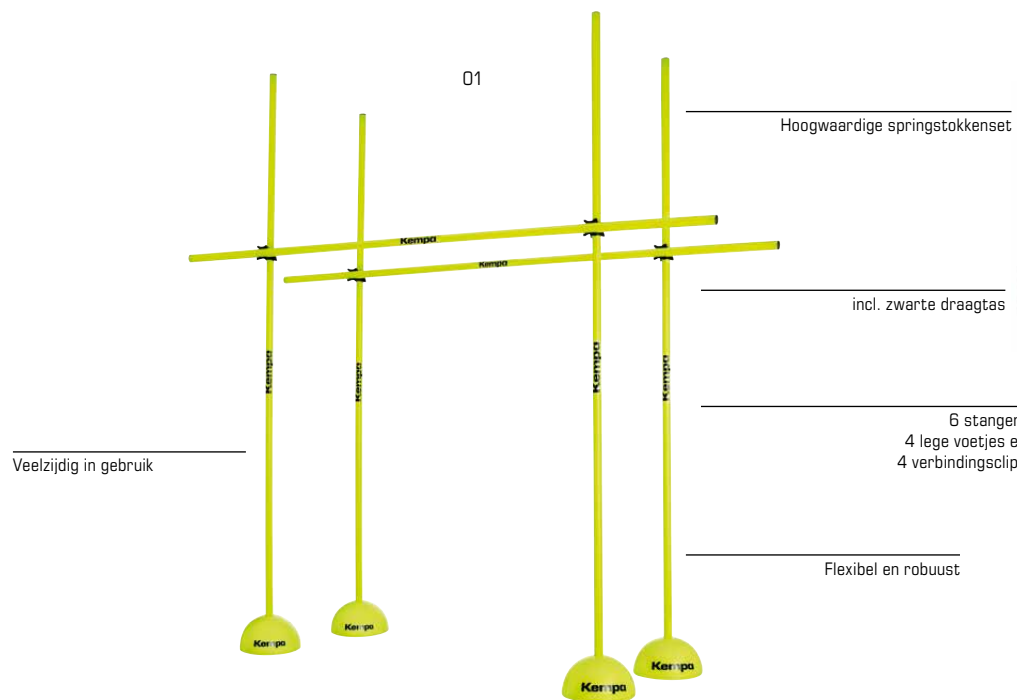

NIEUW

SPRINGSTOKKENSET

Art. 2001220

Hoogte ca. 175 cm

89,99 EUR*

Kleur fluo geel met Kempa belettering