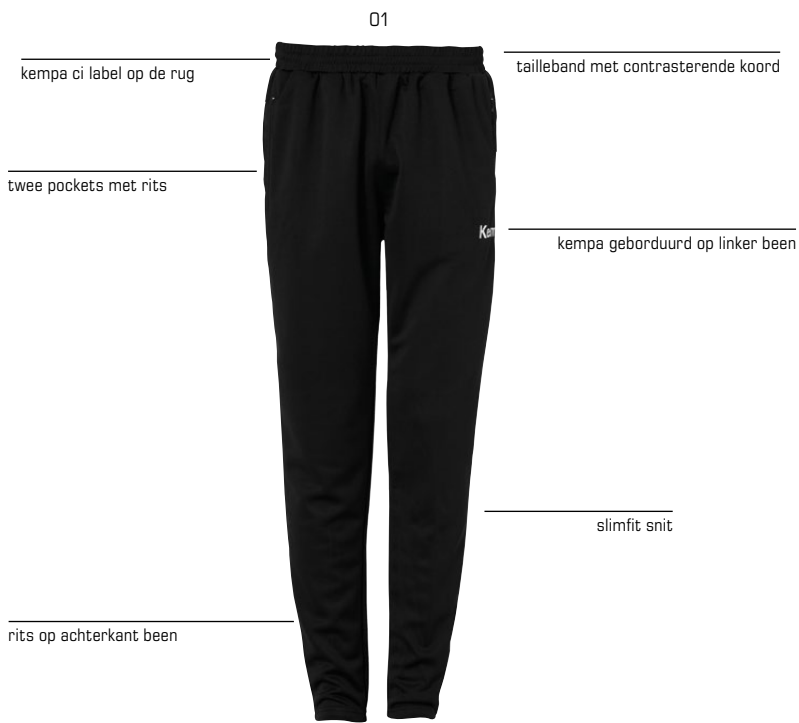

PERFORMANCE PANTS

Art. 2005075
Maten 116, 128, 140, 152, 164 S, M, L, XL, XXL, XXXL **39,99 EUR***
44,99 EUR*
Materiaal 100% polyester, Interlock
01 zwart

PERFORMANCE PANTS VROUWEN

Art. 2005076
Maten XS, S, M, L, XL, XXL **44,99 EUR***
Materiaal 100% polyester, Interlock
01 zwart