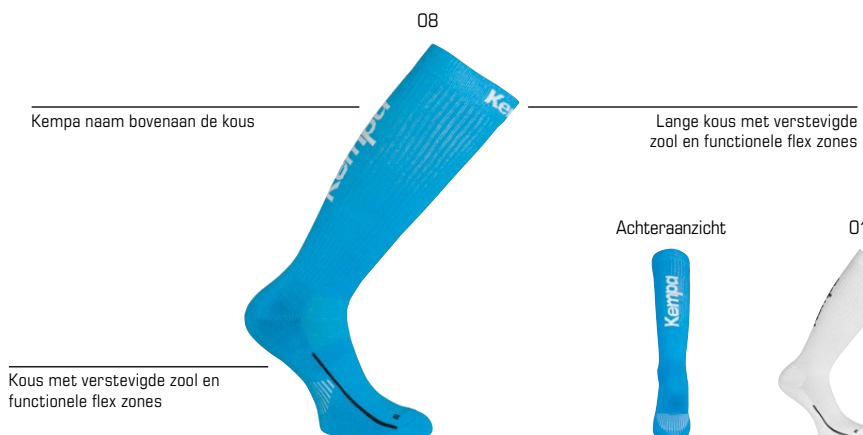

KOUSEN LANG

Art. 2003545 (paar)

Maten 31-35, 36-40, 41-45, 46-50
14,99 EUR*/Paar

Materiaal 80% katoen, 18% polyamid, 2% elastane

01 wit/zwart, **02** wit/rood, **06** zwart/wit,
08 kempablauw/wit, **18** wit/royale