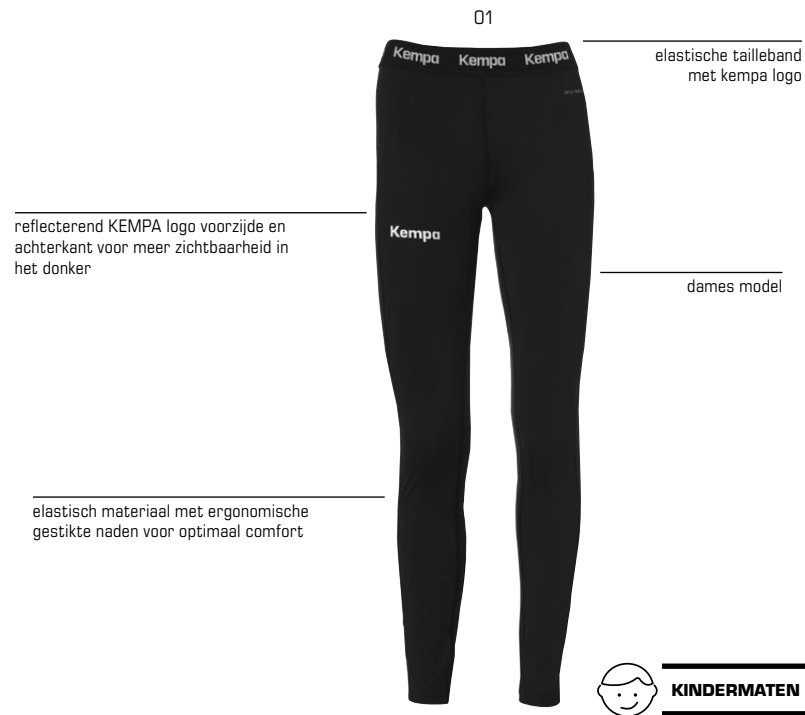

TRAINING TIGHTS

Art. 2002236

Maten 128, 140, 152, 164 **34,99 EUR***

Materiaal 85% polyester, 15% elastane

01 zwart

TRAINING TIGHTS WOMEN

Art. 2002237

Maten XS, S, M, L, XL, XXL **39,99 EUR***

Materiaal 85% polyester, 15% elastane

01 zwart