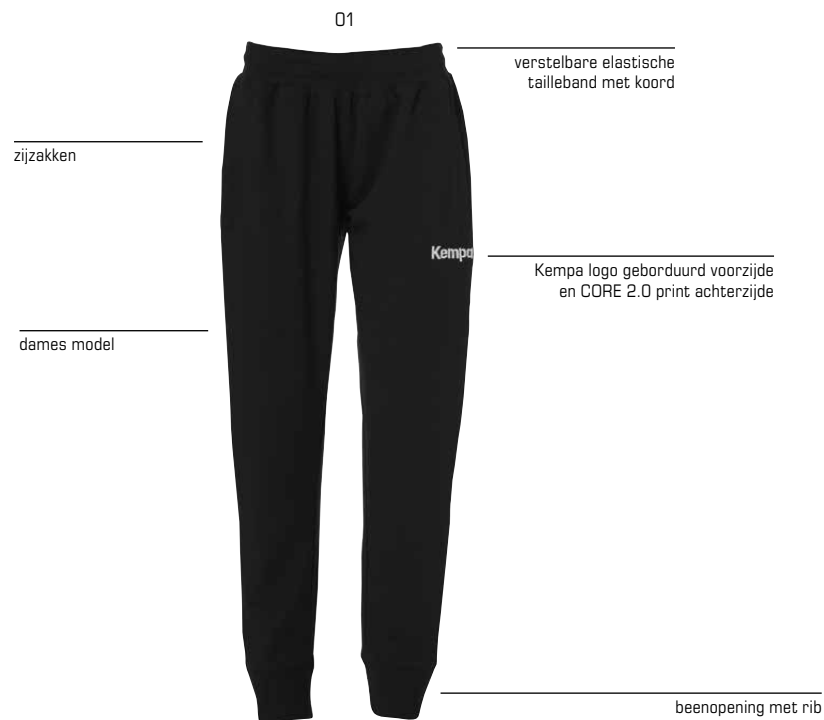

CORE 2.0 PANTS VROUWEN

Art. 2005093

Maten XS, S, M, L, XL, XXL **49,99 EUR***

Materiaal zwart: 60% katoen, 40% polyester
donker grijs melange: 85% katoen, 15% viscose

01 zwart, **06** donker grijs melange

BESCHIKBAAR TOT 2022