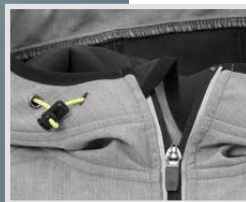

Joscha Ritterbach

waterproof rits met beveiliging voor de kin optimaal draagcomfort