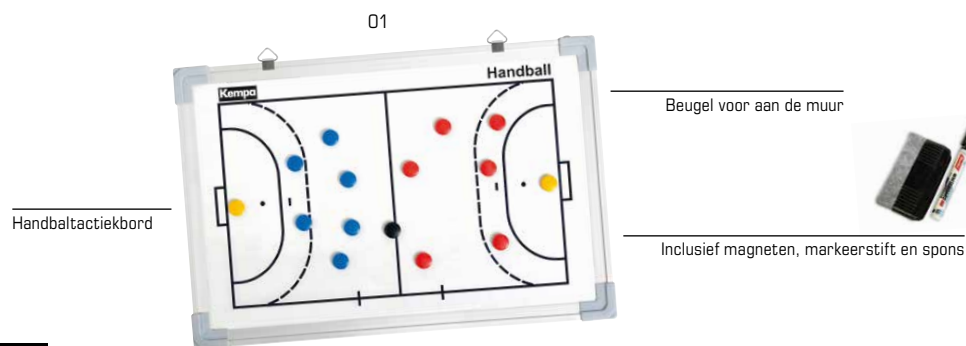

Handbaltactiebord

01

Beugel voor aan de muur

Inclusief magneten, markeerstift en spons

NIEUW

HANDBALTACTIEBORD

Art. 200122901

Afmetingen 60 x 30 cm **44,99 EUR***