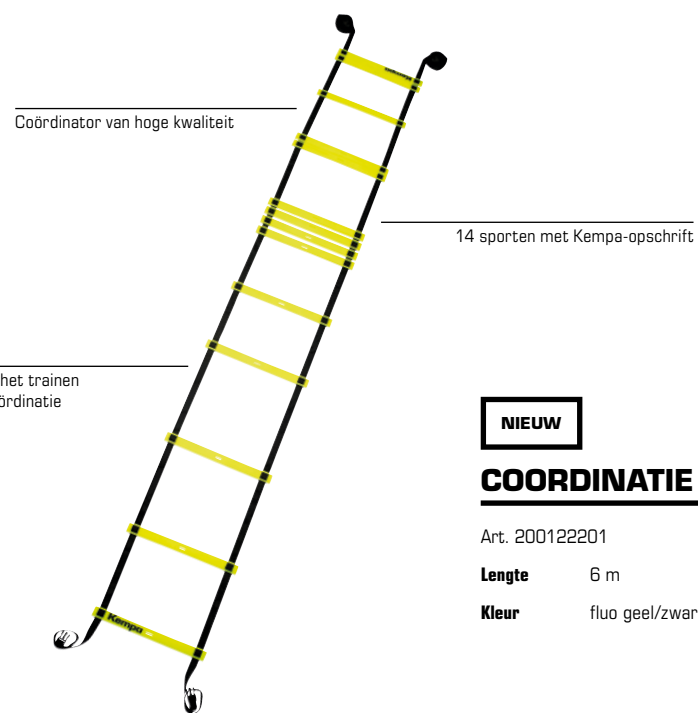

NIEUW

COORDINATIE LADDER

Art. 200122201

Lengte 6 m

39,99 EUR*

Kleur fluo geel/zwart