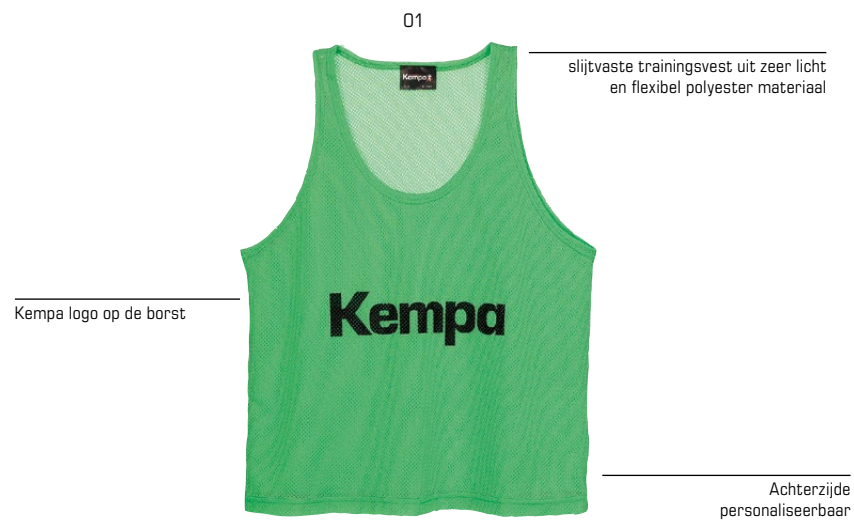

Materiaal 100% polyester; 100% polyester Open Mesh

01 oranje/groen, **02** fluo geel/kempablauw

ACHTERZIJDE PERSONALISEERBAAR

TRAINING HESJE

Art. 2003150

Maten XS, S, M, XL

9,99 EUR*

Materiaal 100% polyester