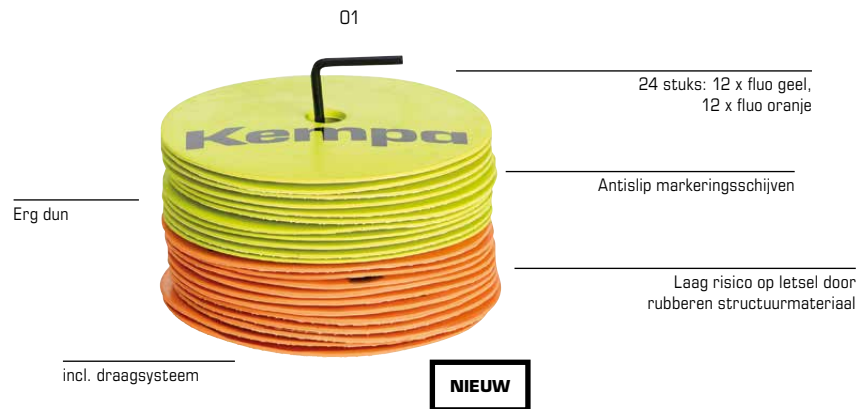

Erg dun

24 stuks: 12 x fluo geel,
12 x fluo oranje

Antislip markeringsschijven

Laag risico op letsel door
rubberen structuurmateriaal

incl. draagsysteem

NIEUW

MARKERINGSSCHIJVEN

Art. 200121601

Maten Ø 15 cm **39,99 EUR***

Kleuren fluo geel, fluo oranje