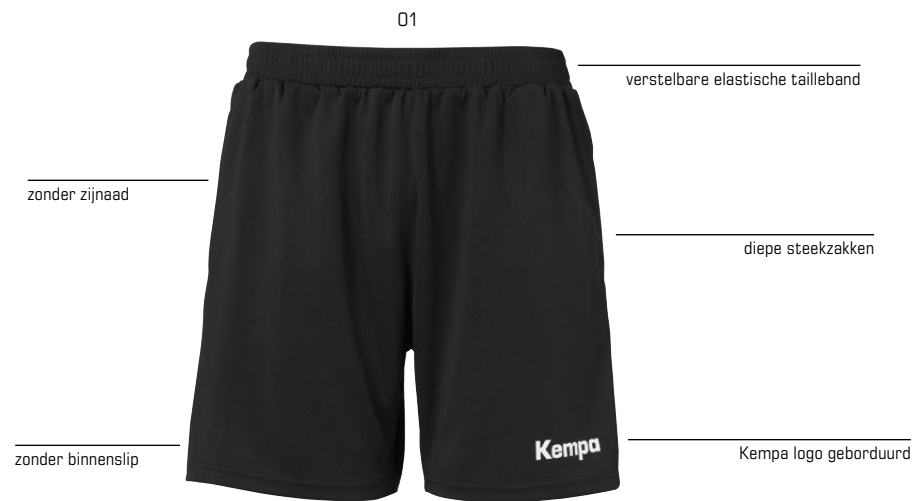

Luis Foege

POCKET SHORTS

Art. 2003108

Maten 116, 128, 140, 152, 164
S, M, L, XL, XXL, XXXL **27,99 EUR***
32,99 EUR*

Materiaal 100% polyester

01 zwart, **02** wit