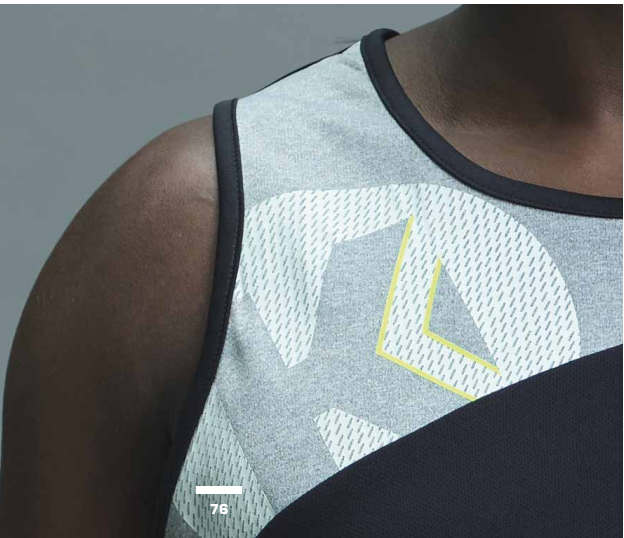

BESCHIKBAAR TOT 2022

CORE 2.0

LEISURE, TRAINING, OUTDOOR

♻️ INCLUSIVE 2022

**CORE 2.0
HOOD JACKET**
Art. 2002251
vanaf 59,99 EUR*

**CORE 2.0
HOOD JACKET
VROUWEN**
Art. 2002197
69,99 EUR*

CORE 2.0 HOODY
Art. 2002195
vanaf 54,99 EUR*