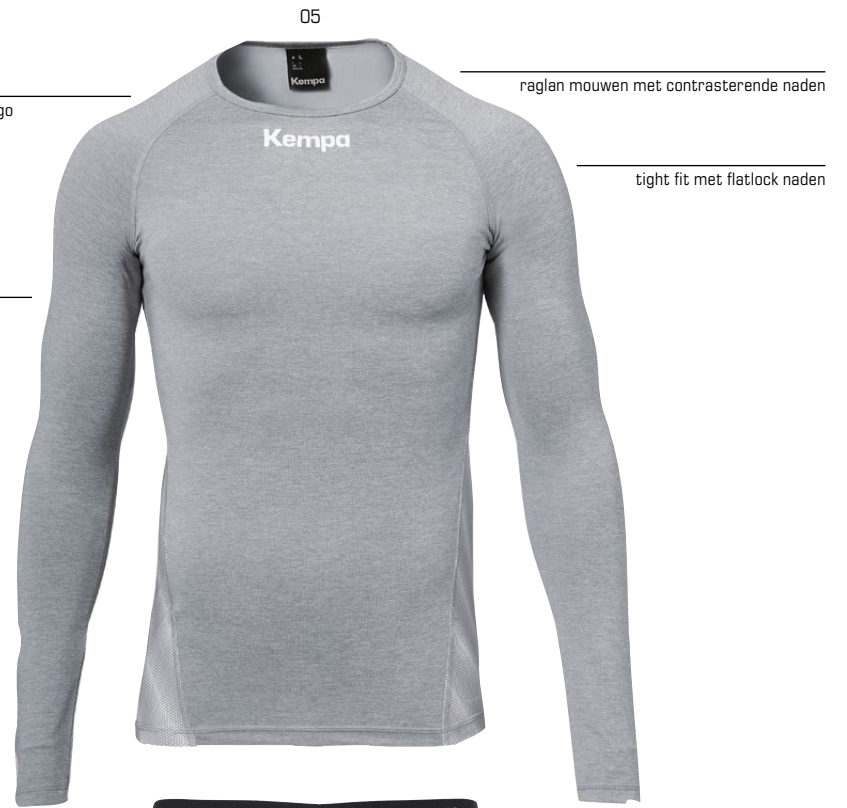

contrasterende Kempa
logo op taille

05

raglan mouwen met contrasterende naden

tight fit met flatlock naden

Kempa Kempa Kempa Kempa

contrasterende flatlock naden

printed K-label

tight fit met flatlock naden