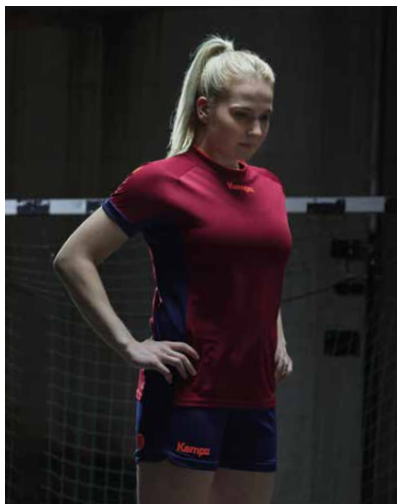

BESCHIKBAAR TOT 2024