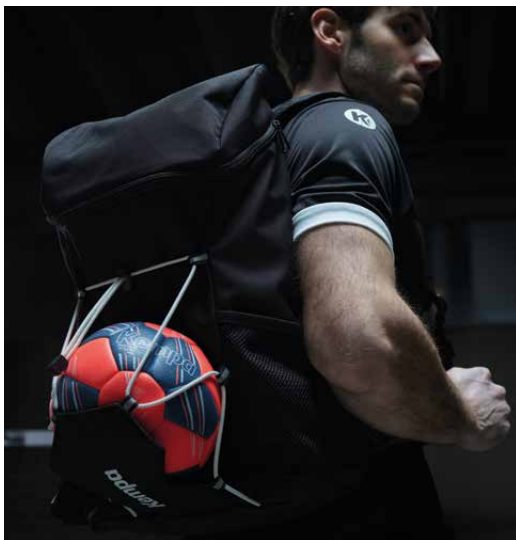

TASSEN & TROLLEYS VAN DUURZAME MATERIALEN

Het is onze plicht om natuurlijke hulpbronnen te gebruiken om een zo klein mogelijke ecologische voetafdruk achter te laten.

Bij Kempa ontwikkelen we onze tassen en trolleys met duurzame materialen voor ons milieu.

Reduceer ook JIJ je voetafdruk.

TASSEN